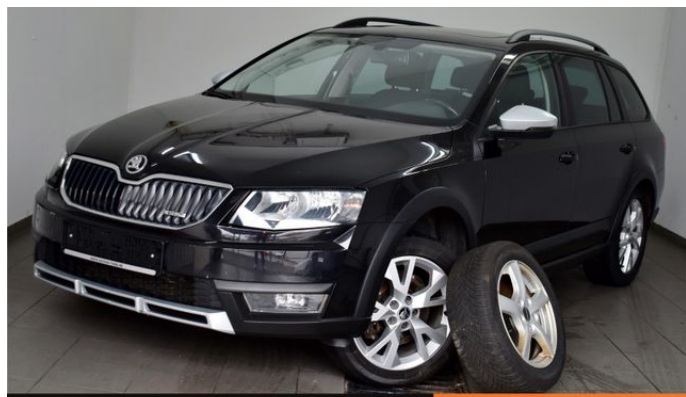

SKODA Octavia Combi Scout 4x4,DSG,Navi,Panorama,AHK

Details

Preis **11.100 €**

Typ	Pkw
HU	06.2026
Leistung	135 kW / 184 PS
Leistung	184
Kilometerstand	190.920 km
Kraftstoff	Diesel
Anzahl Sitze	5
Anzahl Türen	4/5
Getriebe	Automatik
Erstzulassung	03/2015
Hersteller Farbe	Schwarz-magic Perleffekt
Innenbereich	Teilleder

Ausstattung

- Metallic
- Leichtmetallfelgen
- Elektr. Wegfahrsperr
- ESP
- Sitzheizung
- Panorama-Dach
- Bordcomputer
- Lichtsensor
- Dachreling
- Armlehne
- Touchscreen
- Scheinwerferreinigung
- Parksensoren hinten
- Tuner/Radio
- Allradantrieb
- Zentralverriegelung
- Servolenkung
- Navigationssystem
- Partikelfilter
- Elektr. Seitenspiegel
- Multifunktionslenkrad
- Nebelscheinwerfer
- Notbremsassistent
- Lederlenkrad
- Sommerreifen
- Innenspiegel autom. abblendend
- Klimaautomatik
- Tagfahrlicht
- Schiebedach
- Elektr. Fensterheber
- ABS
- Scheckheftgepflegt
- Regensensor
- Bluetooth
- Isofix
- Start/Stop-Automatik
- Schlüssellose Zentralverriegelung
- Reifendruckkontrolle
- Winterreifen
- Fernlichtassistent
- Tempomat
- Kurvenlicht