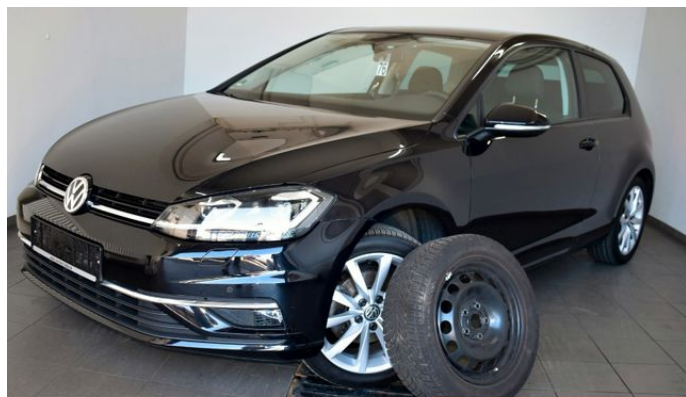

Volkswagen Golf VII Lim. Highline T.Leder,Navi,LED,Panorama

Details

Preis **14.500 €**

Typ	Pkw
HU	07.2024
Leistung	110 kW / 150 PS
Leistung	150
Kilometerstand	104.780 km
Kraftstoff	Benzin
Anzahl Sitze	5
Anzahl Türen	2/3
Getriebe	Schaltgetriebe
Erstzulassung	04/2018
Hersteller Farbe	Deep Black Perleffekt
Innenbereich	Teilleder

Ausstattung

- Metallic
- Zentralverriegelung
- Servolenkung
- Navigationssystem
- Panorama-Dach
- Bluetooth
- Freisprecheinrichtung
- Traktionskontrolle
- Armlehne
- Lordosenstütze
- Touchscreen
- Winterreifen
- Ambiente-Beleuchtung
- Parksensoren vorne
- Schiebedach
- Elektr. Fensterheber
- ABS
- Scheckheftgepflegt
- Sportsitze
- Bordcomputer
- Multifunktionslenkrad
- Start/Stop-Automatik
- Berganfahrassistent
- Müdigkeitswarner
- USB
- Winterpaket
- Innenspiegel autom. abblendend
- Parksensoren hinten
- Leichtmetallfelgen
- Elektr. Wegfahrsperr
- ESP
- Sitzheizung
- Elektr. Seitenspiegel
- CD-Spieler
- Isofix
- Notbremsassistent
- Lederlenkrad
- Reifendruckkontrolle
- Sommerreifen
- Abstandswarner
- Gepäckraumabtrennung
- 2-Zonen-Klimaautomatik